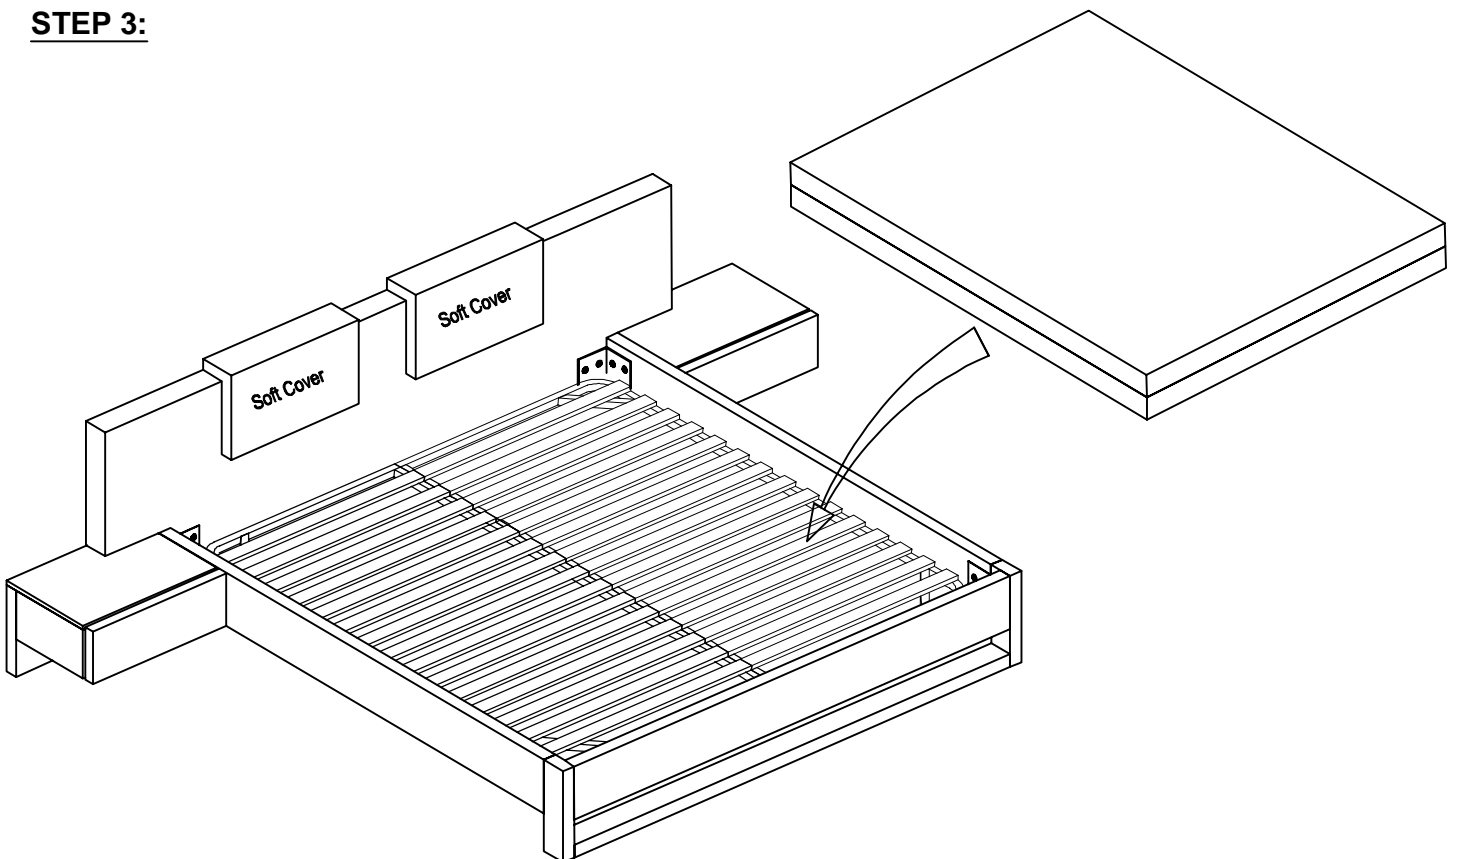

MONROE BED

PARTS LIST

A  x 1	B  x 1	C  x 1	D  x 1
E  x 1	F  x 1	G  x 1	H  x 2

HARDWARES LIST

1  Allen Bolts M8 x 25 x 36	2  x 4	3  Allen Wrench M5 x 65 x 2	4  Flat Washers M8 x 19 x 40	5  Wood Dowels Ø12*40mm x 8
6  Bracket x 4	7  Screws x 6	8  Allen Bolts M8 x 65 x 4	9  x 4	10  x 1

STEP 1:

STEP 2:

STEP 3:

Assembly Instructions

MONROE BED

PARTS LIST

 <p>A</p> <p>x 1</p>	 <p>B</p> <p>x 1</p>	 <p>C</p> <p>x 1</p>	 <p>D</p> <p>x 1</p>
 <p>E</p> <p>x 1</p>	 <p>F</p> <p>x 1</p>	 <p>G</p> <p>x 1</p>	 <p>H</p> <p>x 2</p>