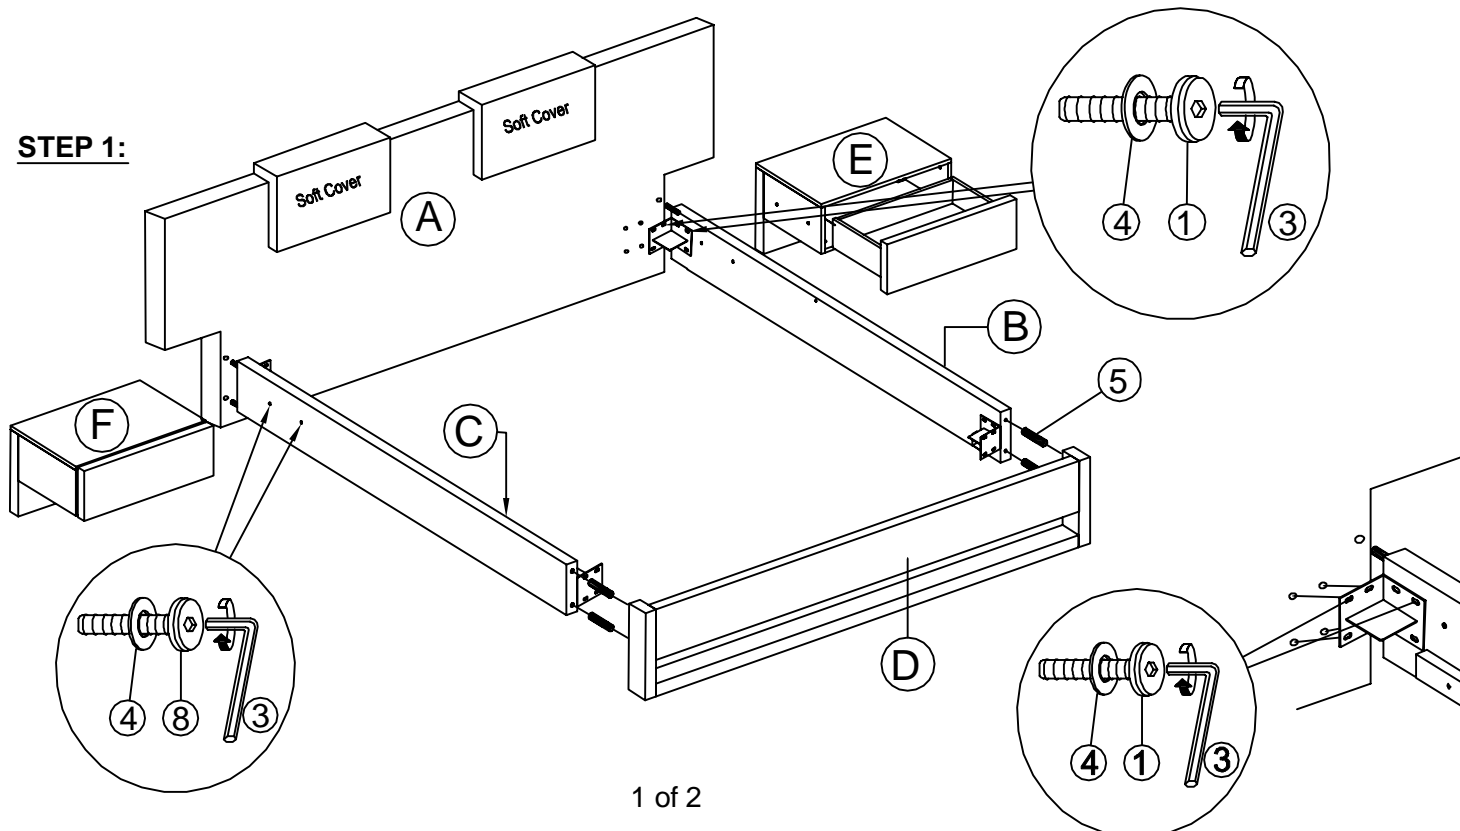

MONROE BED

PARTS LIST

A  x 1	B  x 1	C  x 1	D  x 1
E  x 1	F  x 1	G  x 1	H  x 2

HARDWARES LIST

1  Allen Bolts M8 x 25 x 36	2  x 4	3  Allen Wrench M5 x 65 x 2	4  Flat Washers M8 x 19 x 40	5  Wood Dowels Ø12*40mm x 8
6  Bracket x 4	7  Screws x 6	8  Allen Bolts M8 x 65 x 4	9  x 4	10  x 1

STEP 1:

STEP 2:

STEP 3:

Assembly Instructions

MONROE BED

PARTS LIST

 <p>A</p> <p>x 1</p>	 <p>B</p> <p>x 1</p>	 <p>C</p> <p>x 1</p>	 <p>D</p> <p>x 1</p>
 <p>E</p> <p>x 1</p>	 <p>F</p> <p>x 1</p>	 <p>G</p> <p>x 1</p>	 <p>H</p> <p>x 2</p>