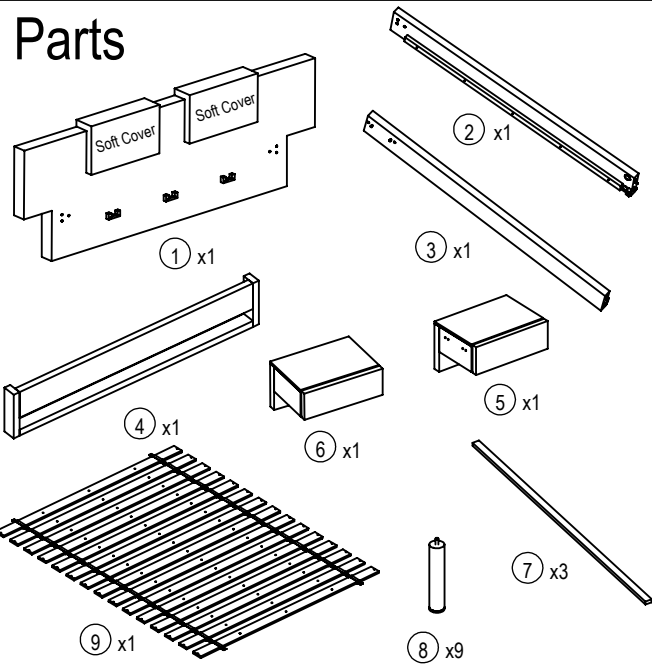

# MD316-CAL.K Assembly Instructions

## Parts

16 x4 M8 	10 x2 BRACKET 
17 x4 	11 x16 M8*25 
18 x1 13mm 	12 x16 M8* Ø25*2 
19 x8 	13 x1 M5 
20 x8 D4*25 	14 x4 M8*80 
	15 x8 Ø10*40 