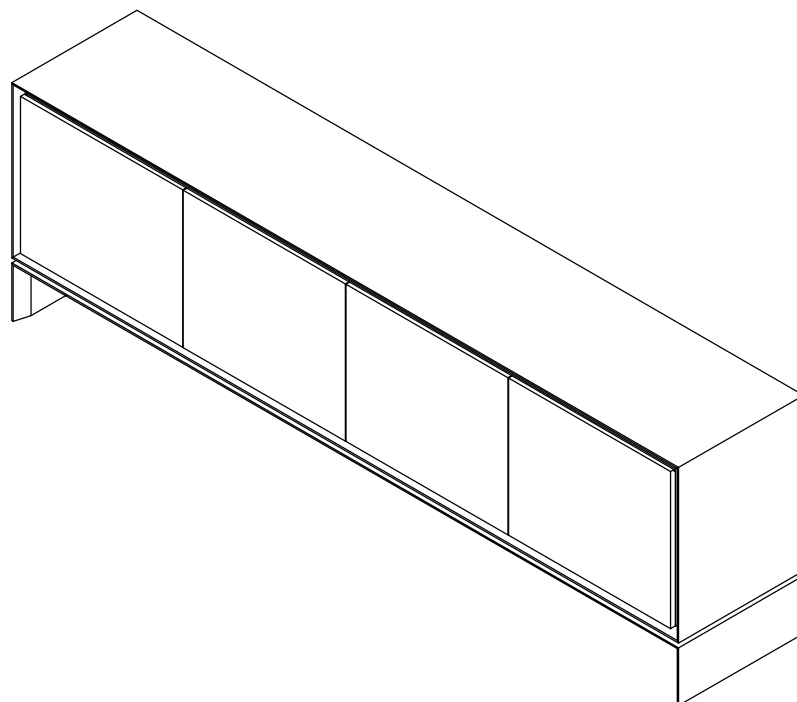

# PARTS

A=2

B=8

C=4

**MODLOFT®**

1810 NE 144 ST • NORTH MIAMI, FL • 33181  
MODLOFT.COM

# BARNES BUFFET

B

4,5x50 mm

08