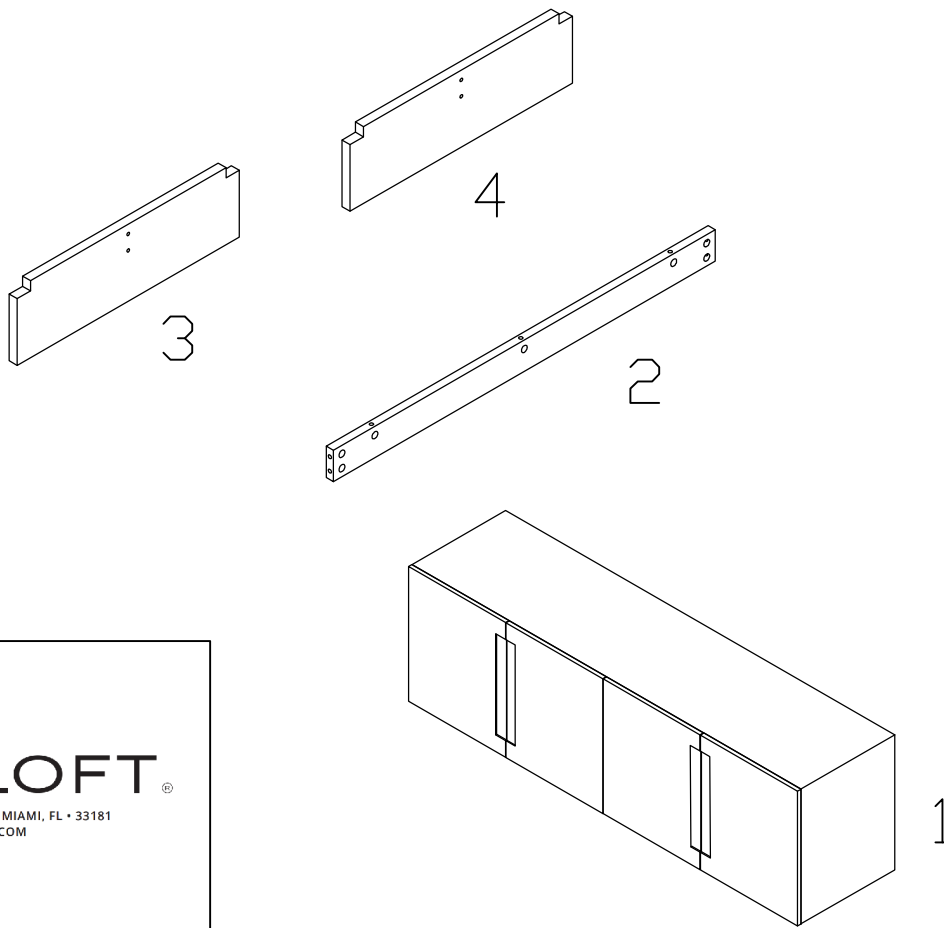

PARTS

A=4

B=11

C=11

D=11

MODLOFT®

1810 NE 144 ST • NORTH MIAMI, FL • 33181
MODLOFT.COM

BRIXTON BUFFET

D

04

B

04

C

04

A
 08x30 mm 04
D
 07

B
 07
C
 07