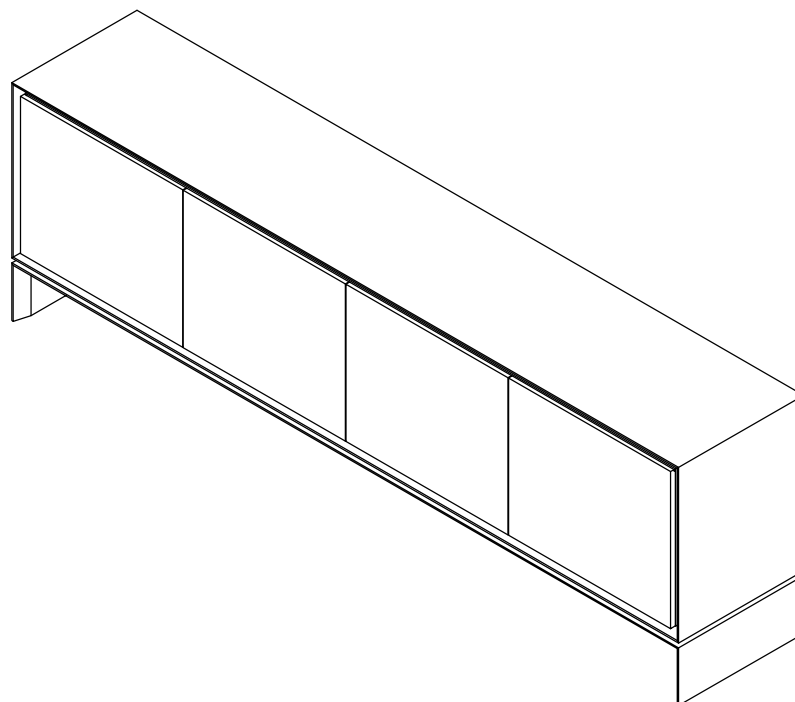

PARTS

A=2

08x30 mm

B=8

4,5x50 mm

C=4

MODLOFT®

1810 NE 144 ST • NORTH MIAMI, FL • 33181
MODLOFT.COM

BARNES BUFFET

B

4,5x50 mm

08