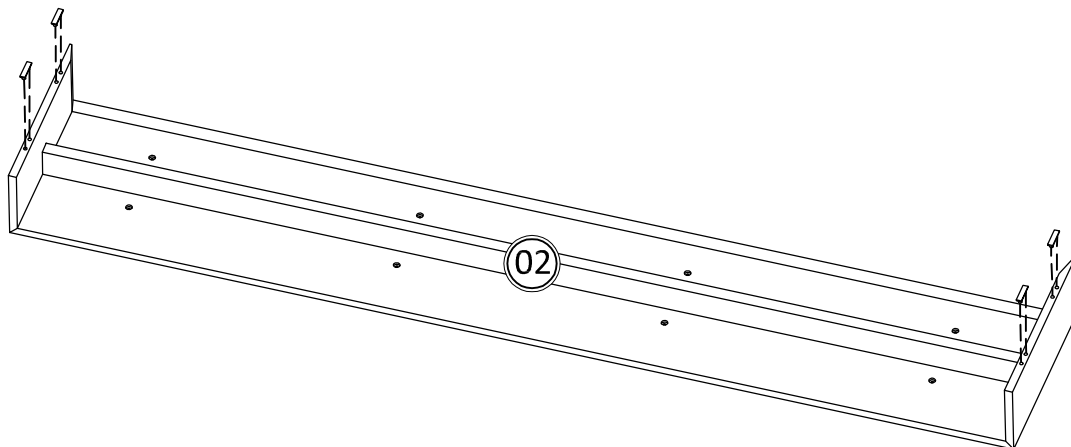

PARTS

A=2

08x30 mm

B=8

4,5x50 mm

C=4

MODLOFT®

1810 NE 144 ST • NORTH MIAMI, FL • 33181
MODLOFT.COM

BARNES BUFFET

B

4,5x50 mm

08