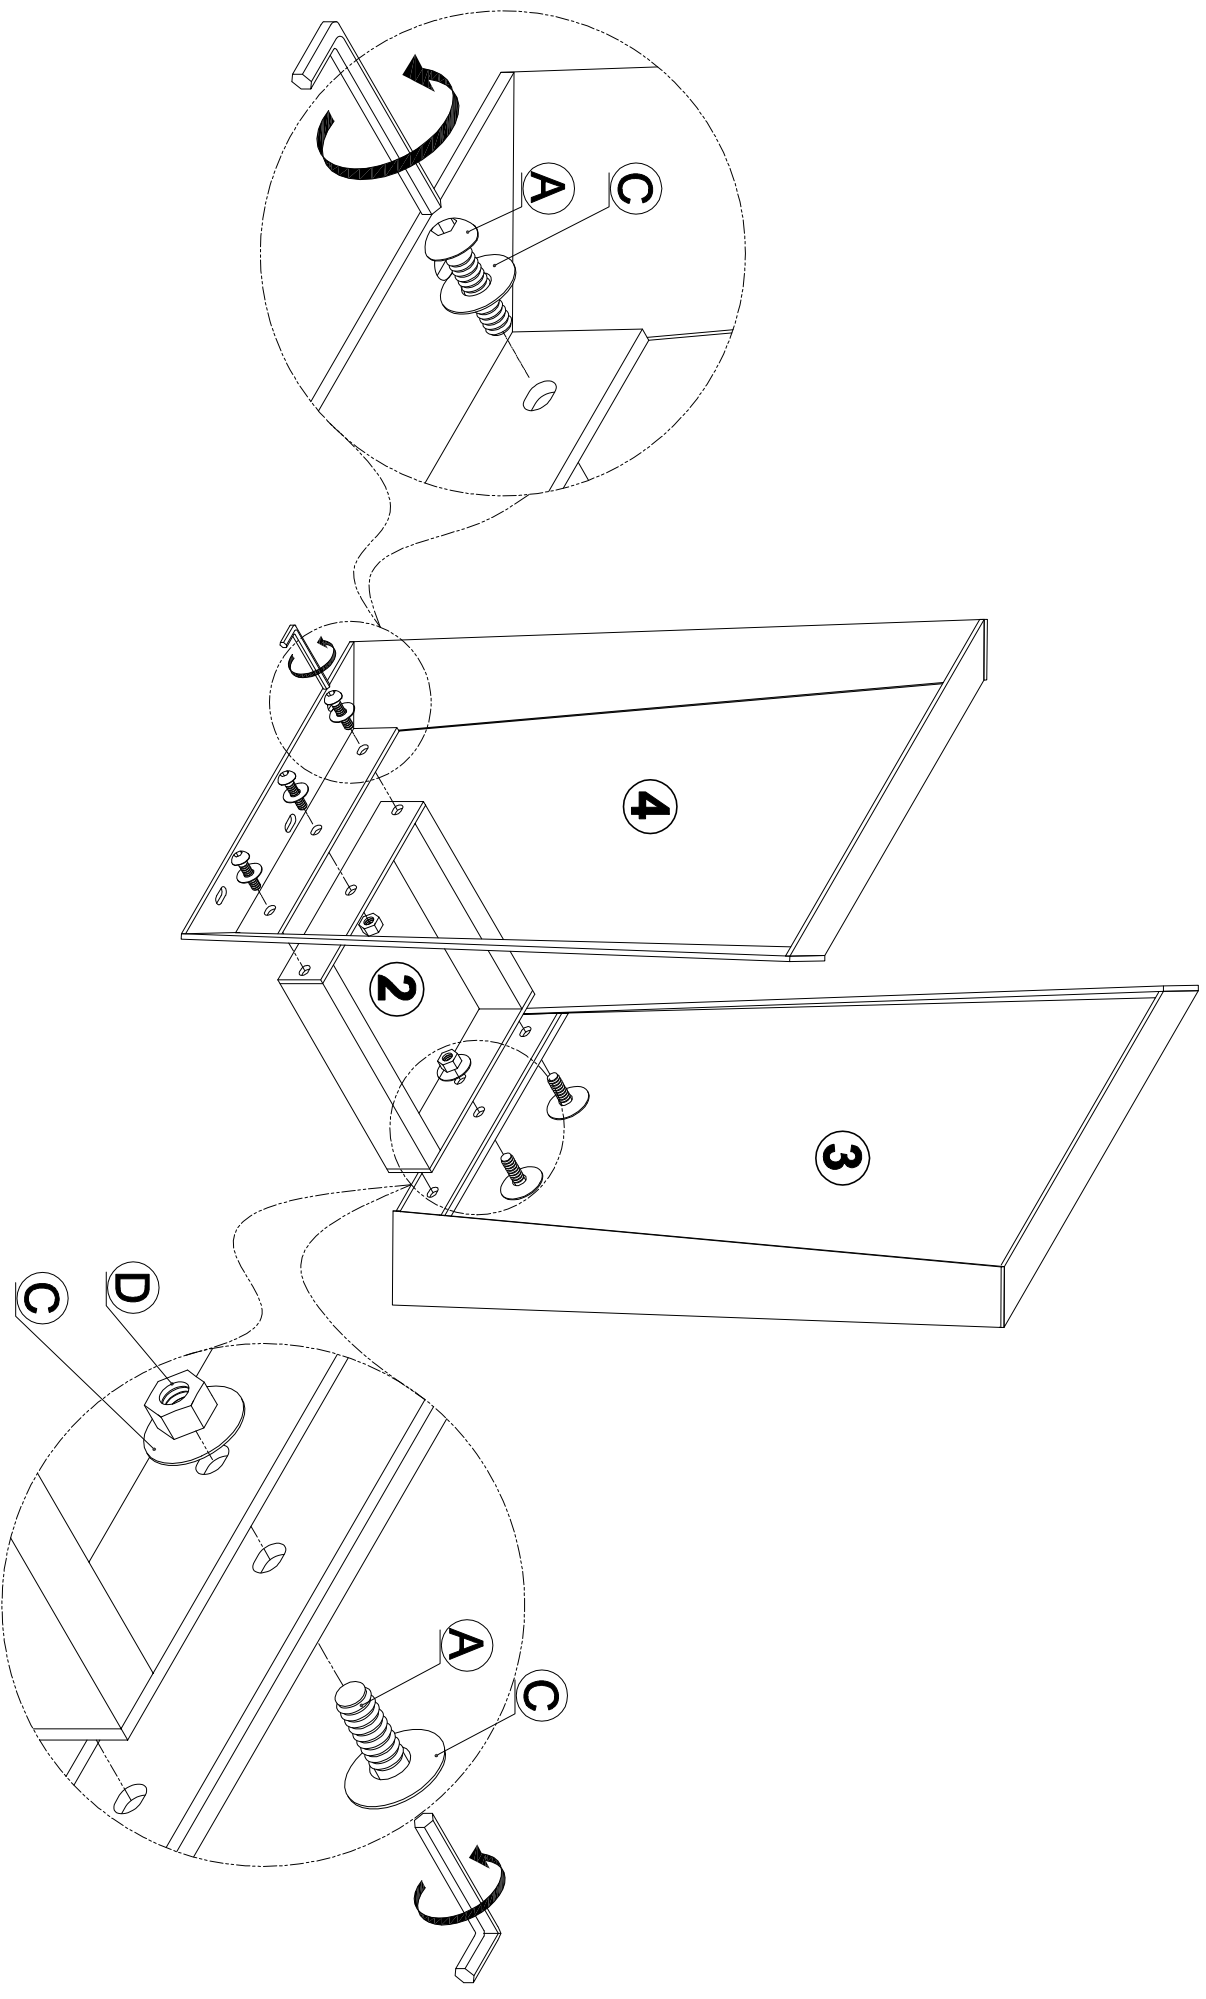

ASSEMBLY INSTRUCTION

AMSTERDAM - ROUND TABLE

HARDWARE

-  A x 6 (M8 x 25)
-  B x 6 (M8 x 20)
-  C x 14 (WASHER 8x20)
-  D x 2 (NUT M8)

TOOL

-  ALLENKEY
-  WRENCH 13

Step 1

Step 2