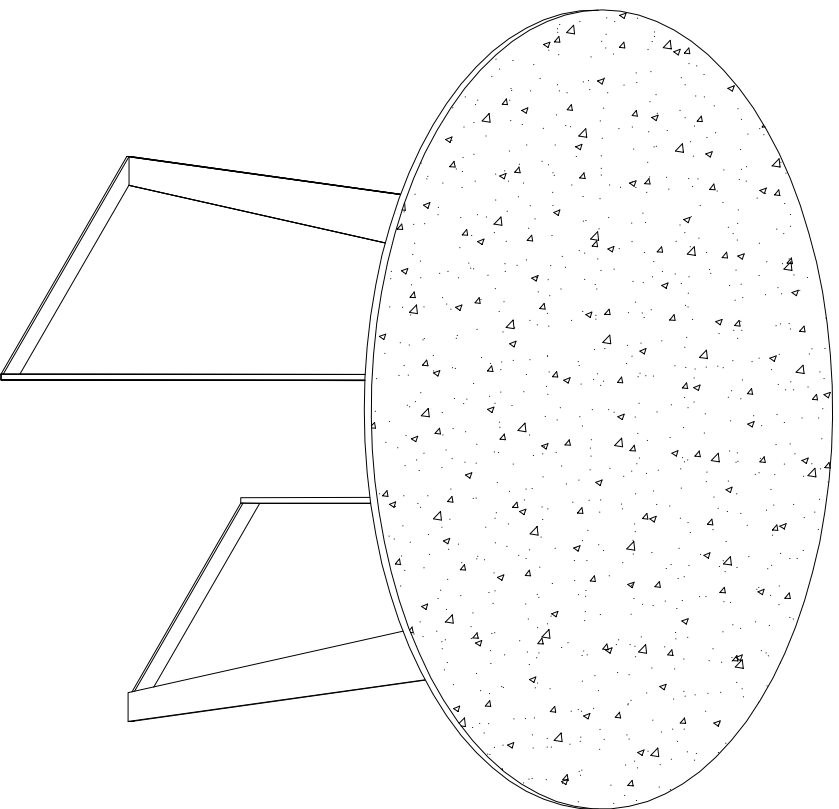

ASSEMBLY INSTRUCTION

AMSTERDAM - ROUND TABLE

HARDWARE

-  A x 6 (M8 x 25)
-  B x 6 (M8 x 20)
-  C x 14 (WASHER 8x20)
-  D x 2 (NUT M8)

TOOL

-  ALLENKEY
-  WRENCH 13

Step 1

Step 2