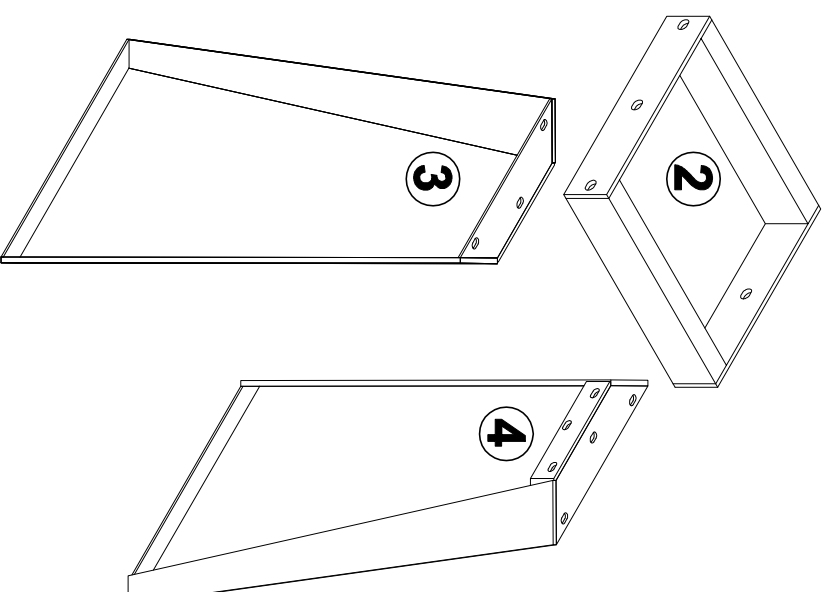

ASSEMBLY INSTRUCTION

AMSTERDAM - ROUND TABLE

HARDWARE

-  A x 6 (M8 x 25)
-  B x 6 (M8 x 20)
-  C x 14 (WASHER 8x20)
-  D x 2 (NUT M8)

TOOL

-  ALLENKEY
-  WRENCH 13

Step 1

Step 2